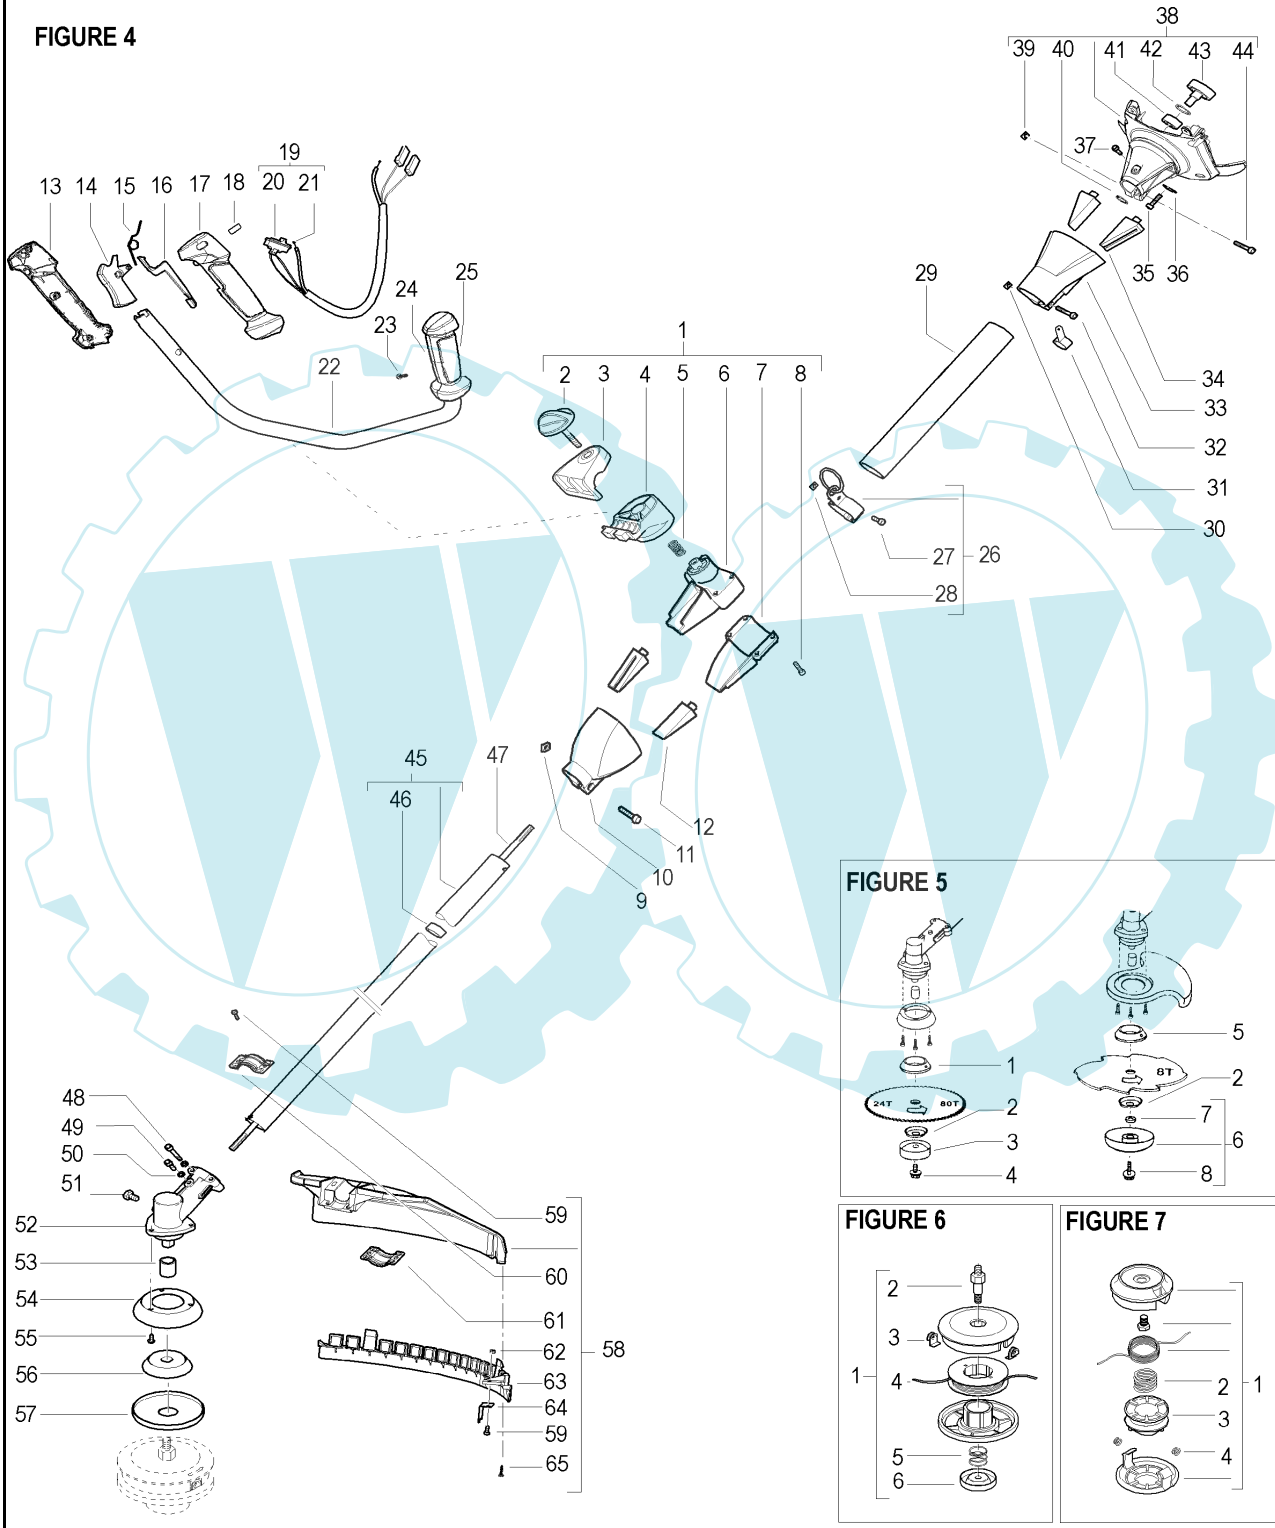

FIGURE 4

The Electrolux Group. The world's No.1 choice.

Item	P/N McC	P/N ELX	Qty	DESCRIPTION

Item	P/N McC	P/N ELX	Qty	DESCRIPTION

FIGURE 4

1	243066	538243066	1	clamp ass'y
2	• 242917	538242917	1	knob
3	• 242898	538242898	1	handle clamp (upper half)
4	• 242897	538242897	1	handle clamp (lower half)
5	• 242901	538242901	1	spring
6	• 243123	538243123	1	shaft clamp (upper half)
7	• 242199	538242199	1	shaft clamp (lower half)
8	• 235803	538235803	4	screw m5x25
9	236642	538236642	1	nut m6
10	242202	538242202	1	clamp
11	235910	538235910	1	screw 6x25
12	242196	538242196	2	antivibration
13	242533	538242533	1	right handle (right half)
14	242537	538242537	1	throttle trigger
15	242540	538242540	1	spring
16	242538	538242538	1	safety trigger
17	242534	538242534	1	right handle (left half)
18	242648	538242648	1	cap
C 19	242607	538242607	1	wires ass'y
C 20	• 242439	538242439	1	switch
C 21	• 243061	538243061	1	throttle cable
22	249249	538249249	1	handle bar
23	240862	538240862	5	screw 4x18 - self threading
24	242535	538242535	1	left handle (right half)
25	242536	538242536	1	left handle (left half)
26	228011	538228011	1	harness ring ass'y
27	• 235911	538235911	1	screw m6x12
28	• 236642	538236642	1	nut m6
29	242726	538242726	1	outer shaft
30	236642	538236642	1	nut m6
31	241480	538241480	1	wires fastener
32	235910	538235910	1	screw m6x25
33	242197	538242197	1	joint cover
34	242196	538242196	2	antivibration
35	235804	538235804	4	screw m5x30
36	228139	538228139	1	male fast-on
37	240688	538240688	1	screw m5x14 + washer
38	242626	538242626	1	joint ass'y
39	• 236642	538236642	1	nut m6
40	• 236378	538236378	1	seeger D. 15
41	• 235918	538235918	1	ball bearing
42	• 235899	538235899	1	seeger D. 32
43	• 227284	538227284	1	clutch drum
44	• 235910	538235910	1	screw m6x25
45	240830	538240830	1	inner shaft ass'y
46	• 236383	538236383	5	bushing ass'y
47	229829	538229829	1	drive shaft
48	235804	538235804	2	screw m5x30

49	236381	538236381	1	screw m5x10
50	236529	538236529	3	grower
51	240151	538240151	1	screw M8x10
52	240824	538240824	1	gear box ass'y
53	247272	538247272	1	spacer
54	240767	538240767	1	flange guard
55	240688	538240688	3	screw+washer
56	242410	538242410	1	flange
57	241155	538241155	1	string head shield
A 58	248960	538248960	1	safety guard ass'y
59	• 227563	538227563	4	screw M5x18
60	• 242636	538242636	1	clamp (upper half)
61	• 242752	538242752	1	clamp (lower half)
62	• 229208	538229208	2	nut m5
63	• 242630	538242630	1	string head guard extension
64	• 241973	538241973	1	line cutter
65	• 240862	538240862	1	screw 4x18 - self threading

FIGURE 5

A 1	240936	538240936	1	flange
A 2	229834	538229834	1	flange
A 3	236596	538236596	1	hub
A 4	229842	538229842	1	screw m10x16
A 5	242410	538242410	1	flange
A 6	240809	538040809	1	idle cup ass'y
7	• 240807	538240807	1	spacer
A 8	• 240806	538240806	1	rod

FIGURE 6

A 1	538242506	538242506	1	string head ass'y
2	• 240850	538240850	1	rod m10
3	• 241154	538241154	2	eyelet
4	• 538248990	538248990	1	spool+line
5	• 240852	538240852	1	spring
6	• 241153	538241153	1	nut

FIGURE 7

A 1	538249344	538249344	1	TNG string head ass'y
C 2	• 249371	538249371	1	spring
C 3	• 249373	538249373	1	reel
C 4	• 249372	538249372	2	eyelet

A=ALTA ROTAZIONE
B=MEDIA ROTAZIONE
C=ALTA ROTAZIONE
NUOVI CODICI

A=HIGH MOVING
B=MEDIUM MOVING
C=SLOW MOVING
NEW P. NUMBERS

A=HAUTE DEMANDE
B=MOYENNE DEMANDE
C=BASSE DEMANDE
NOUVELLES REFERENCES

A=GROBE NACHFRAGE
B=MITTELMAESSIGE
C=WENIGE NACHFRAGE
NEU CODEX

The Electrolux Group. The world's No.1 choice.