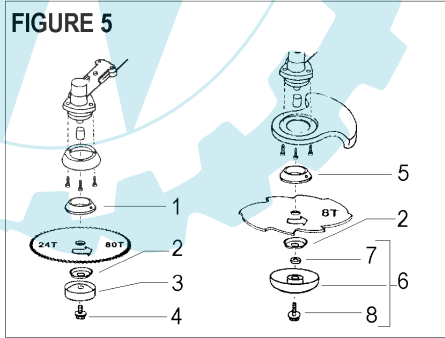

FIGURE 4

The Electrolux Group. The world's No.1 choice.

Item	P/N McC	P/N ELX	Qty	DESCRIPTION

Item	P/N McC	P/N ELX	Qty	DESCRIPTION

FIGURE 4

1	243066	538243066	1	clamp ass'y
2	• 242917	538242917	1	knob
3	• 242898	538242898	1	handle clamp (upper half)
4	• 242897	538242897	1	handle clamp (lower half)
5	• 242901	538242901	1	spring
6	• 243123	538243123	1	shaft clamp (upper half)
7	• 242199	538242199	1	shaft clamp (lower half)
8	• 235803	538235803	4	screw m5x25
9	236642	538236642	1	nut m6
10	242202	538242202	1	clamp
11	235910	538235910	1	screw 6x25
12	242196	538242196	2	antivibration
13	242533	538242533	1	right handle (right half)
14	242537	538242537	1	throttle trigger
15	242540	538242540	1	spring
16	242538	538242538	1	safety trigger
17	242534	538242534	1	right handle (left half)
18	242648	538242648	1	cap
C 19	242607	538242607	1	wires ass'y
C 20	• 242439	538242439	1	switch
C 21	• 243061	538243061	1	throttle cable
22	249249	538249249	1	handle bar
23	240862	538240862	5	screw 4x18 - self threading
24	242535	538242535	1	left handle (right half)
25	242536	538242536	1	left handle (left half)
26	228011	538228011	1	harness ring ass'y
27	• 235911	538235911	1	screw m6x12
28	• 236642	538236642	1	nut m6
29	242726	538242726	1	outer shaft
30	236642	538236642	1	nut m6
31	241480	538241480	1	wires fastener
32	235910	538235910	1	screw m6x25
33	242197	538242197	1	joint cover
34	242196	538242196	2	antivibration
35	235804	538235804	4	screw m5x30
36	228139	538228139	1	male fast-on
37	240688	538240688	1	screw m5x14 + washer
38	242626	538242626	1	joint ass'y
39	• 236642	538236642	1	nut m6
40	• 236378	538236378	1	seeger D. 15
41	• 235918	538235918	1	ball bearing
42	• 235899	538235899	1	seeger D. 32
43	• 227284	538227284	1	clutch drum
44	• 235910	538235910	1	screw m6x25
45	240830	538240830	1	inner shaft ass'y
46	• 236383	538236383	5	bushing ass'y
47	229829	538229829	1	drive shaft
48	235804	538235804	2	screw m5x30

49	236381	538236381	1	screw m5x10
50	236529	538236529	3	grower
51	240151	538240151	1	screw M8x10
52	240824	538240824	1	gear box ass'y
53	247272	538247272	1	spacer
54	240767	538240767	1	flange guard
55	240688	538240688	3	screw+washer
56	242410	538242410	1	flange
57	241155	538241155	1	string head shield
A 58	248960	538248960	1	safety guard ass'y
59	• 227563	538227563	4	screw M5x18
60	• 242636	538242636	1	clamp (upper half)
61	• 242752	538242752	1	clamp (lower half)
62	• 229208	538229208	2	nut m5
63	• 242630	538242630	1	string head guard extension
64	• 241973	538241973	1	line cutter
65	• 240862	538240862	1	screw 4x18 - self threading

FIGURE 5

A 1	240936	538240936	1	flange
A 2	229834	538229834	1	flange
A 3	236596	538236596	1	hub
A 4	229842	538229842	1	screw m10x16
A 5	242410	538242410	1	flange
A 6	240809	538040809	1	idle cup ass'y
7	• 240807	538240807	1	spacer
A 8	• 240806	538240806	1	rod

FIGURE 6

A 1	538242506	538242506	1	string head ass'y
2	• 240850	538240850	1	rod m10
3	• 241154	538241154	2	eyelet
4	• 538248990	538248990	1	spool+line
5	• 240852	538240852	1	spring
6	• 241153	538241153	1	nut

FIGURE 7

A 1	538249344	538249344	1	TNG string head ass'y
C 2	• 249371	538249371	1	spring
C 3	• 249373	538249373	1	reel
C 4	• 249372	538249372	2	eyelet

A=ALTA ROTAZIONE
B=MEDIA ROTAZIONE
C=ALTA ROTAZIONE
NUOVI CODICI

A=HIGH MOVING
B=MEDIUM MOVING
C=SLOW MOVING
NEW P. NUMBERS

A=HAUTE DEMANDE
B=MOYENNE DEMANDE
C=BASSE DEMANDE
NOUVELLES REFERENCES

A=GROBE NACHFRAGE
B=MITTELMAESSIGE
C=WENIGE NACHFRAGE
NEU CODEX

The Electrolux Group. The world's No.1 choice.