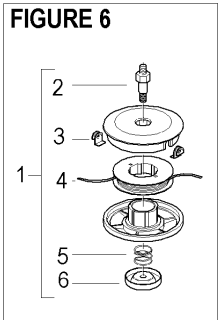

FIGURE 4

The Electrolux Group. The world's No.1 choice.

Item	P/N McC	P/N ELX	Qty	DESCRIPTION

Item	P/N McC	P/N ELX	Qty	DESCRIPTION

FIGURE 4

1	243066	538243066	1	clamp ass'y
2	• 242917	538242917	1	knob
3	• 242898	538242898	1	handle clamp (upper half)
4	• 242897	538242897	1	handle clamp (lower half)
5	• 242901	538242901	1	spring
6	• 243123	538243123	1	shaft clamp (upper half)
7	• 242199	538242199	1	shaft clamp (lower half)
8	• 235803	538235803	4	screw m5x25
9	236642	538236642	1	nut m6
10	242202	538242202	1	clamp
11	235910	538235910	1	screw 6x25
12	242196	538242196	2	antivibration
13	242533	538242533	1	right handle (right half)
14	242537	538242537	1	throttle trigger
15	242540	538242540	1	spring
16	242538	538242538	1	safety trigger
17	242534	538242534	1	right handle (left half)
18	242648	538242648	1	cap
C 19	242607	538242607	1	wires ass'y
C 20	• 242439	538242439	1	switch
C 21	• 243061	538243061	1	throttle cable
22	249249	538249249	1	handle bar
23	240862	538240862	5	screw 4x18 - self threading
24	242535	538242535	1	left handle (right half)
25	242536	538242536	1	left handle (left half)
26	228011	538228011	1	harness ring ass'y
27	• 235911	538235911	1	screw m6x12
28	• 236642	538236642	1	nut m6
29	242726	538242726	1	outer shaft
30	236642	538236642	1	nut m6
31	241480	538241480	1	wires fastener
32	235910	538235910	1	screw m6x25
33	242197	538242197	1	joint cover
34	242196	538242196	2	antivibration
35	235804	538235804	4	screw m5x30
36	228139	538228139	1	male fast-on
37	240688	538240688	1	screw m5x14 + washer
38	242626	538242626	1	joint ass'y
39	• 236642	538236642	1	nut m6
40	• 236378	538236378	1	seeger D. 15
41	• 235918	538235918	1	ball bearing
42	• 235899	538235899	1	seeger D. 32
43	• 227284	538227284	1	clutch drum
44	• 235910	538235910	1	screw m6x25
45	240830	538240830	1	inner shaft ass'y
46	• 236383	538236383	5	bushing ass'y
47	229829	538229829	1	drive shaft
48	235804	538235804	2	screw m5x30

49	236381	538236381	1	screw m5x10
50	236529	538236529	3	grower
51	240151	538240151	1	screw M8x10
52	240824	538240824	1	gear box ass'y
53	247272	538247272	1	spacer
54	240767	538240767	1	flange guard
55	240688	538240688	3	screw+washer
56	242410	538242410	1	flange
57	241155	538241155	1	string head shield
A 58	248960	538248960	1	safety guard ass'y
59	• 227563	538227563	4	screw M5x18
60	• 242636	538242636	1	clamp (upper half)
61	• 242752	538242752	1	clamp (lower half)
62	• 229208	538229208	2	nut m5
63	• 242630	538242630	1	string head guard extension
64	• 241973	538241973	1	line cutter
65	• 240862	538240862	1	screw 4x18 - self threading

FIGURE 5

A 1	240936	538240936	1	flange
A 2	229834	538229834	1	flange
A 3	236596	538236596	1	hub
A 4	229842	538229842	1	screw m10x16
A 5	242410	538242410	1	flange
A 6	240809	538040809	1	idle cup ass'y
7	• 240807	538240807	1	spacer
A 8	• 240806	538240806	1	rod

FIGURE 6

A 1	538242506	538242506	1	string head ass'y
2	• 240850	538240850	1	rod m10
3	• 241154	538241154	2	eyelet
4	• 538248990	538248990	1	spool+line
5	• 240852	538240852	1	spring
6	• 241153	538241153	1	nut

FIGURE 7

A 1	538249344	538249344	1	TNG string head ass'y
C 2	• 249371	538249371	1	spring
C 3	• 249373	538249373	1	reel
C 4	• 249372	538249372	2	eyelet

A=ALTA ROTAZIONE
B=MEDIA ROTAZIONE
C=ALTA ROTAZIONE
NUOVI CODICI

A=HIGH MOVING
B=MEDIUM MOVING
C=SLOW MOVING
NEW P. NUMBERS

A=HAUTE DEMANDE
B=MOYENNE DEMANDE
C=BASSE DEMANDE
NOUVELLES REFERENCES

A=GROBE NACHFRAGE
B=MITTELMAESSIGE
C=WENIGE NACHFRAGE
NEU CODEX

The Electrolux Group. The world's No.1 choice.