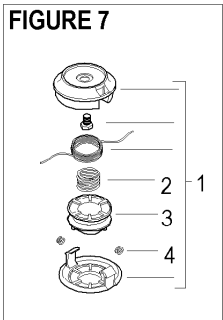

FIGURE 4

The Electrolux Group. The world's No.1 choice.

Item	P/N McC	P/N ELX	Qty	DESCRIPTION

Item	P/N McC	P/N ELX	Qty	DESCRIPTION

FIGURE 4

1	243066	538243066	1	clamp ass'y
2	• 242917	538242917	1	knob
3	• 242898	538242898	1	handle clamp (upper half)
4	• 242897	538242897	1	handle clamp (lower half)
5	• 242901	538242901	1	spring
6	• 243123	538243123	1	shaft clamp (upper half)
7	• 242199	538242199	1	shaft clamp (lower half)
8	• 235803	538235803	4	screw m5x25
9	236642	538236642	1	nut m6
10	242202	538242202	1	clamp
11	235910	538235910	1	screw 6x25
12	242196	538242196	2	antivibration
13	242533	538242533	1	right handle (right half)
14	242537	538242537	1	throttle trigger
15	242540	538242540	1	spring
16	242538	538242538	1	safety trigger
17	242534	538242534	1	right handle (left half)
18	242648	538242648	1	cap
C 19	242607	538242607	1	wires ass'y
C 20	• 242439	538242439	1	switch
C 21	• 243061	538243061	1	throttle cable
22	249249	538249249	1	handle bar
23	240862	538240862	5	screw 4x18 - self threading
24	242535	538242535	1	left handle (right half)
25	242536	538242536	1	left handle (left half)
26	228011	538228011	1	harness ring ass'y
27	• 235911	538235911	1	screw m6x12
28	• 236642	538236642	1	nut m6
29	242726	538242726	1	outer shaft
30	236642	538236642	1	nut m6
31	241480	538241480	1	wires fastener
32	235910	538235910	1	screw m6x25
33	242197	538242197	1	joint cover
34	242196	538242196	2	antivibration
35	235804	538235804	4	screw m5x30
36	228139	538228139	1	male fast-on
37	240688	538240688	1	screw m5x14 + washer
38	242626	538242626	1	joint ass'y
39	• 236642	538236642	1	nut m6
40	• 236378	538236378	1	seeger D. 15
41	• 235918	538235918	1	ball bearing
42	• 235899	538235899	1	seeger D. 32
43	• 227284	538227284	1	clutch drum
44	• 235910	538235910	1	screw m6x25
45	240830	538240830	1	inner shaft ass'y
46	• 236383	538236383	5	bushing ass'y
47	229829	538229829	1	drive shaft
48	235804	538235804	2	screw m5x30

49	236381	538236381	1	screw m5x10
50	236529	538236529	3	grower
51	240151	538240151	1	screw M8x10
52	240824	538240824	1	gear box ass'y
53	247272	538247272	1	spacer
54	240767	538240767	1	flange guard
55	240688	538240688	3	screw+washer
56	242410	538242410	1	flange
57	241155	538241155	1	string head shield
A 58	248960	538248960	1	safety guard ass'y
59	• 227563	538227563	4	screw M5x18
60	• 242636	538242636	1	clamp (upper half)
61	• 242752	538242752	1	clamp (lower half)
62	• 229208	538229208	2	nut m5
63	• 242630	538242630	1	string head guard extension
64	• 241973	538241973	1	line cutter
65	• 240862	538240862	1	screw 4x18 - self threading

FIGURE 5

A 1	240936	538240936	1	flange
A 2	229834	538229834	1	flange
A 3	236596	538236596	1	hub
A 4	229842	538229842	1	screw m10x16
A 5	242410	538242410	1	flange
A 6	240809	538040809	1	idle cup ass'y
7	• 240807	538240807	1	spacer
A 8	• 240806	538240806	1	rod

FIGURE 6

A 1	538242506	538242506	1	string head ass'y
2	• 240850	538240850	1	rod m10
3	• 241154	538241154	2	eyelet
4	• 538248990	538248990	1	spool+line
5	• 240852	538240852	1	spring
6	• 241153	538241153	1	nut

FIGURE 7

A 1	538249344	538249344	1	TNG string head ass'y
C 2	• 249371	538249371	1	spring
C 3	• 249373	538249373	1	reel
C 4	• 249372	538249372	2	eyelet

A=ALTA ROTAZIONE
B=MEDIA ROTAZIONE
C=ALTA ROTAZIONE
NUOVI CODICI

A=HIGH MOVING
B=MEDIUM MOVING
C=SLOW MOVING
NEW P. NUMBERS

A=HAUTE DEMANDE
B=MOYENNE DEMANDE
C=BASSE DEMANDE
NOUVELLES REFERENCES

A=GROBE NACHFRAGE
B=MITTELMAESSIGE
C=WENIGE NACHFRAGE
NEU CODEX

The Electrolux Group. The world's No.1 choice.